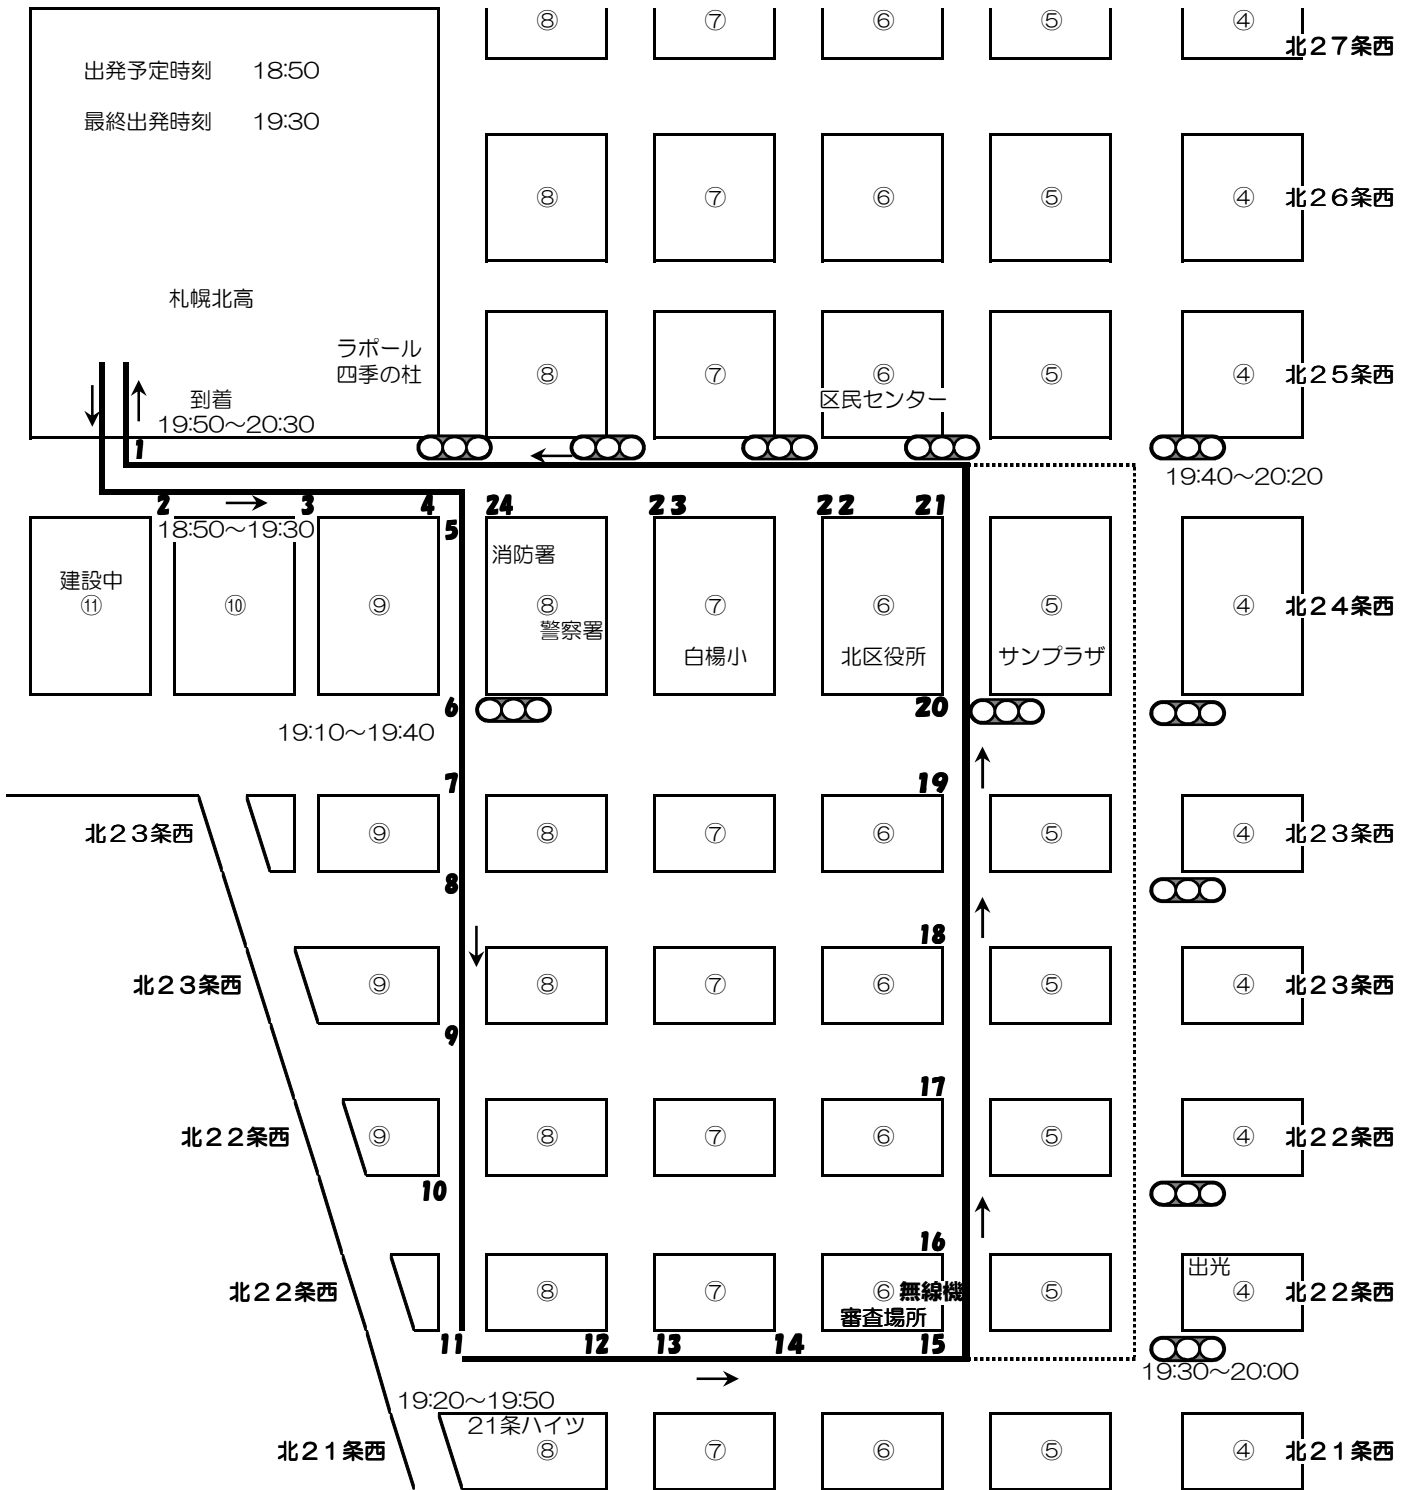

《 行灯行列コース変更図 》

雨天延期のため7月14日（月）に延期された行灯行列は、コースの一部（南から北に向かう部分）に変更があります。

行進順序

- 1 先導車
- ↓
- 2 横断幕
- ↓
- 3 行灯 1年8基
- ↓
- 2年9基
- ↓
- 3年9基
- ↓
- 4 清掃リヤカー

行灯行列の行進順

- | | |
|------|----------------------------|
| 1 学年 | 1組→2組→3組→4組→5組→6組→7組→8組 |
| 2 学年 | 1組→2組→3組→4組→5組→6組→7組→8組→9組 |
| 3 学年 | 1組→2組→3組→4組→5組→6組→7組→8組→9組 |