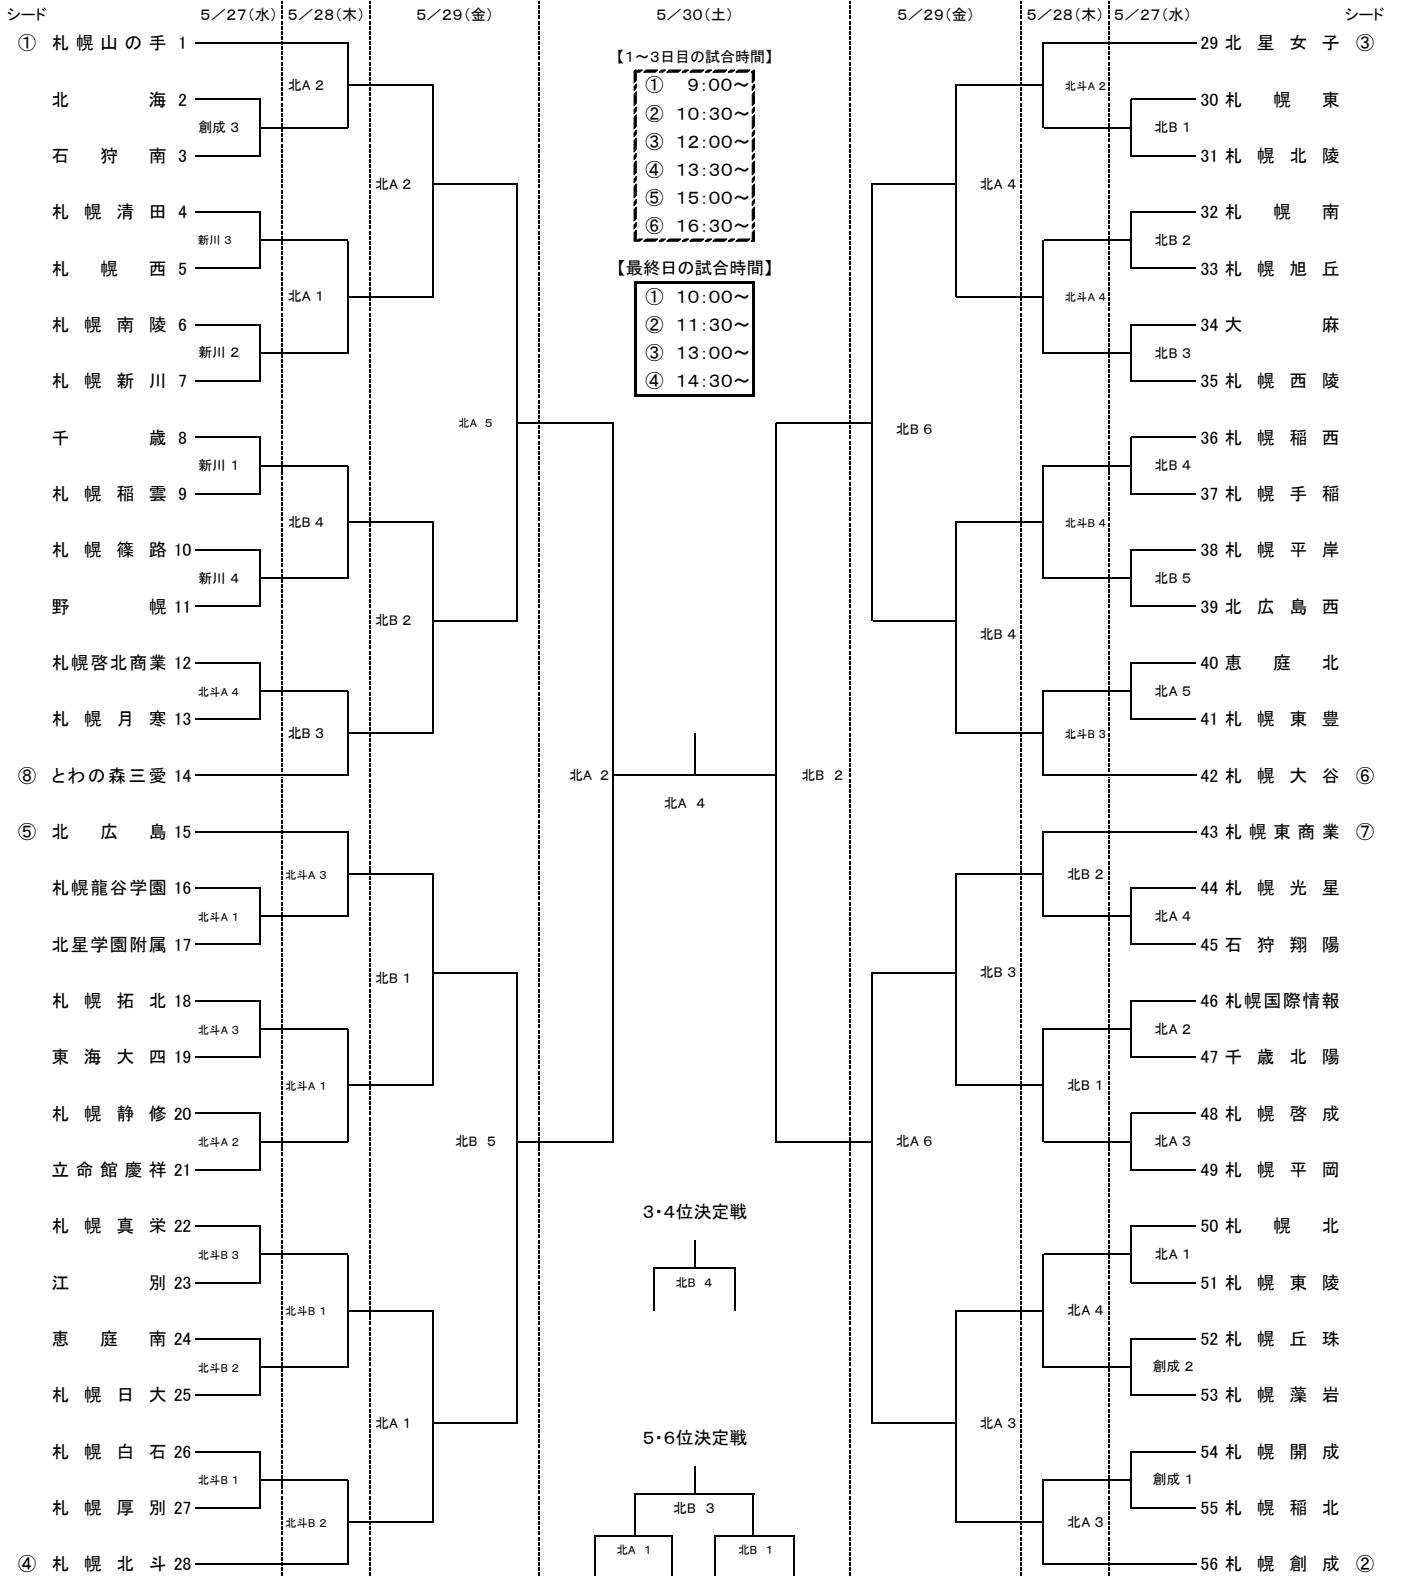

# 女子

第62回札幌支部高等学校バスケットボール選手権大会  
兼 第62回北海道高等学校バスケットボール選手権大会札幌支部予選会

## 女子試合組合せ

- 【シード校】
- ① 札幌山の手
  - ② 札幌創成
  - ③ 北星学園女子
  - ④ 札幌北斗
  - ⑤ 北広島
  - ⑥ 札幌大谷
  - ⑦ 札幌東商業
  - ⑧ とわの森三愛